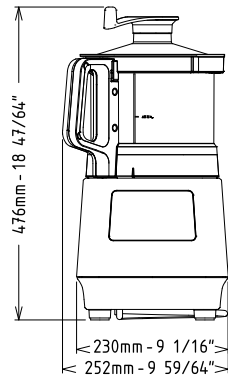

Avant

EI = Connexion électrique

Dessus

Électrique

Voltage :	
600996 (K36)	220-240 V/1N ph/50 Hz
Puissance de raccordement	0.5 kW
Total Watts :	0.5 kW

Capacité

Rendement :	
Capacité	3.6 litre

Informations générales

Largeur extérieure	252 mm
Profondeur extérieure	334 mm
Hauteur extérieure	476 mm
Poids brut :	16 kg
Viande hâchée :	0 kg
Mayonnaise :	0 kg
Pâtisserie :	0 kg